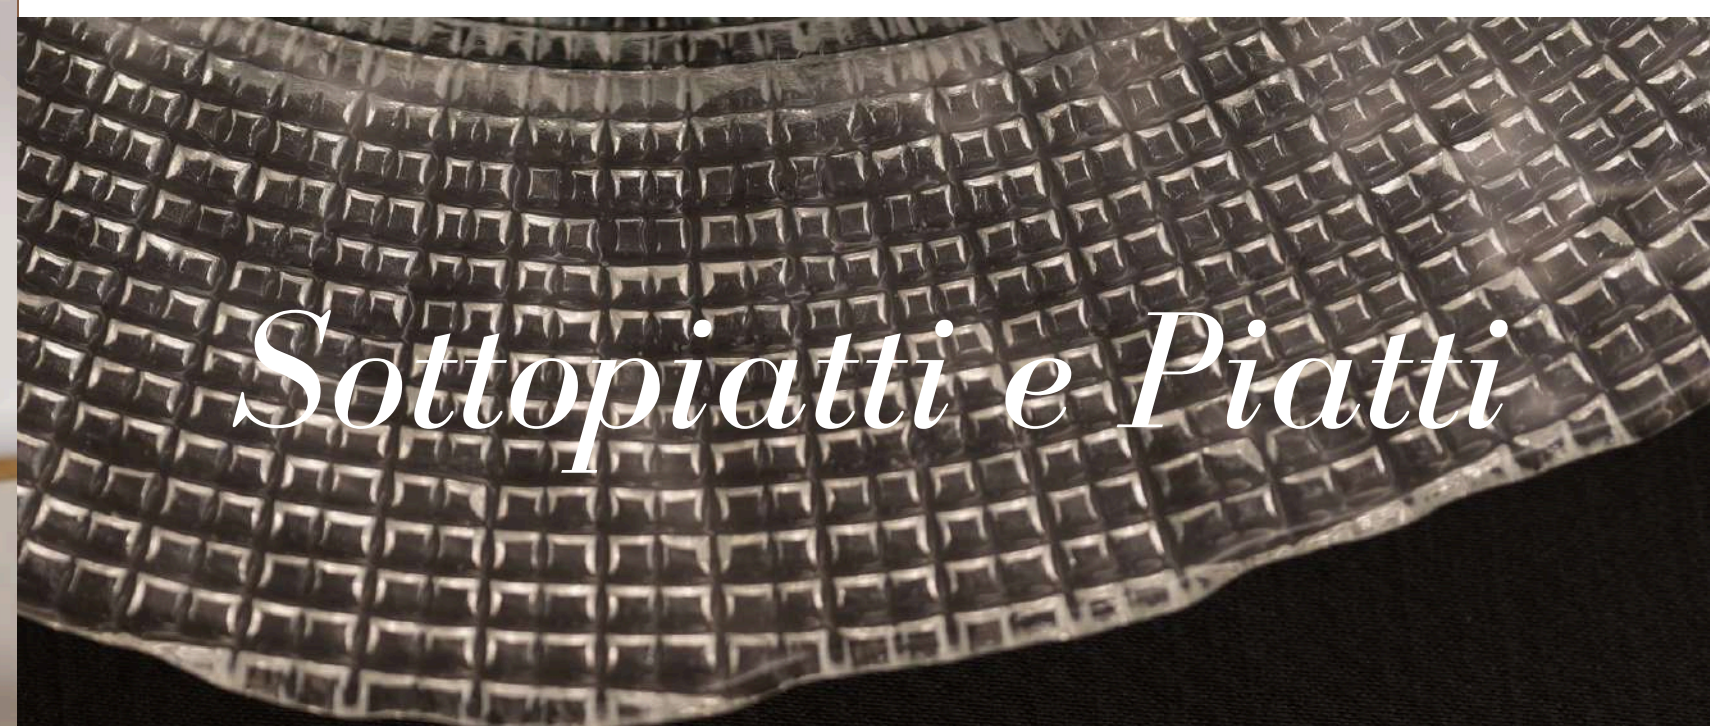

nolo
EVENTS
attrezzature ed arredi per eventi