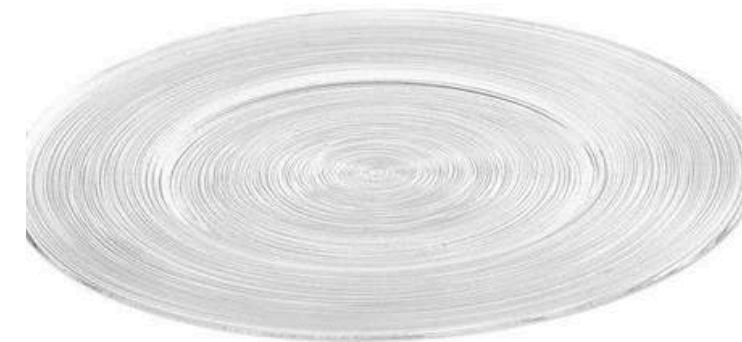

# *Sottopiatti e Piatti serie Malaga*

**Sottopiatto Malaga**  
cm 32 - PIAT07

**Piatto Piano Malaga**  
cm 27 - PIAT08

**Piatto Frutta/Dessert Tokio**  
cm 21 - PIAT09

**Sottopiatto Vetro  
cm 31- PIAT26**