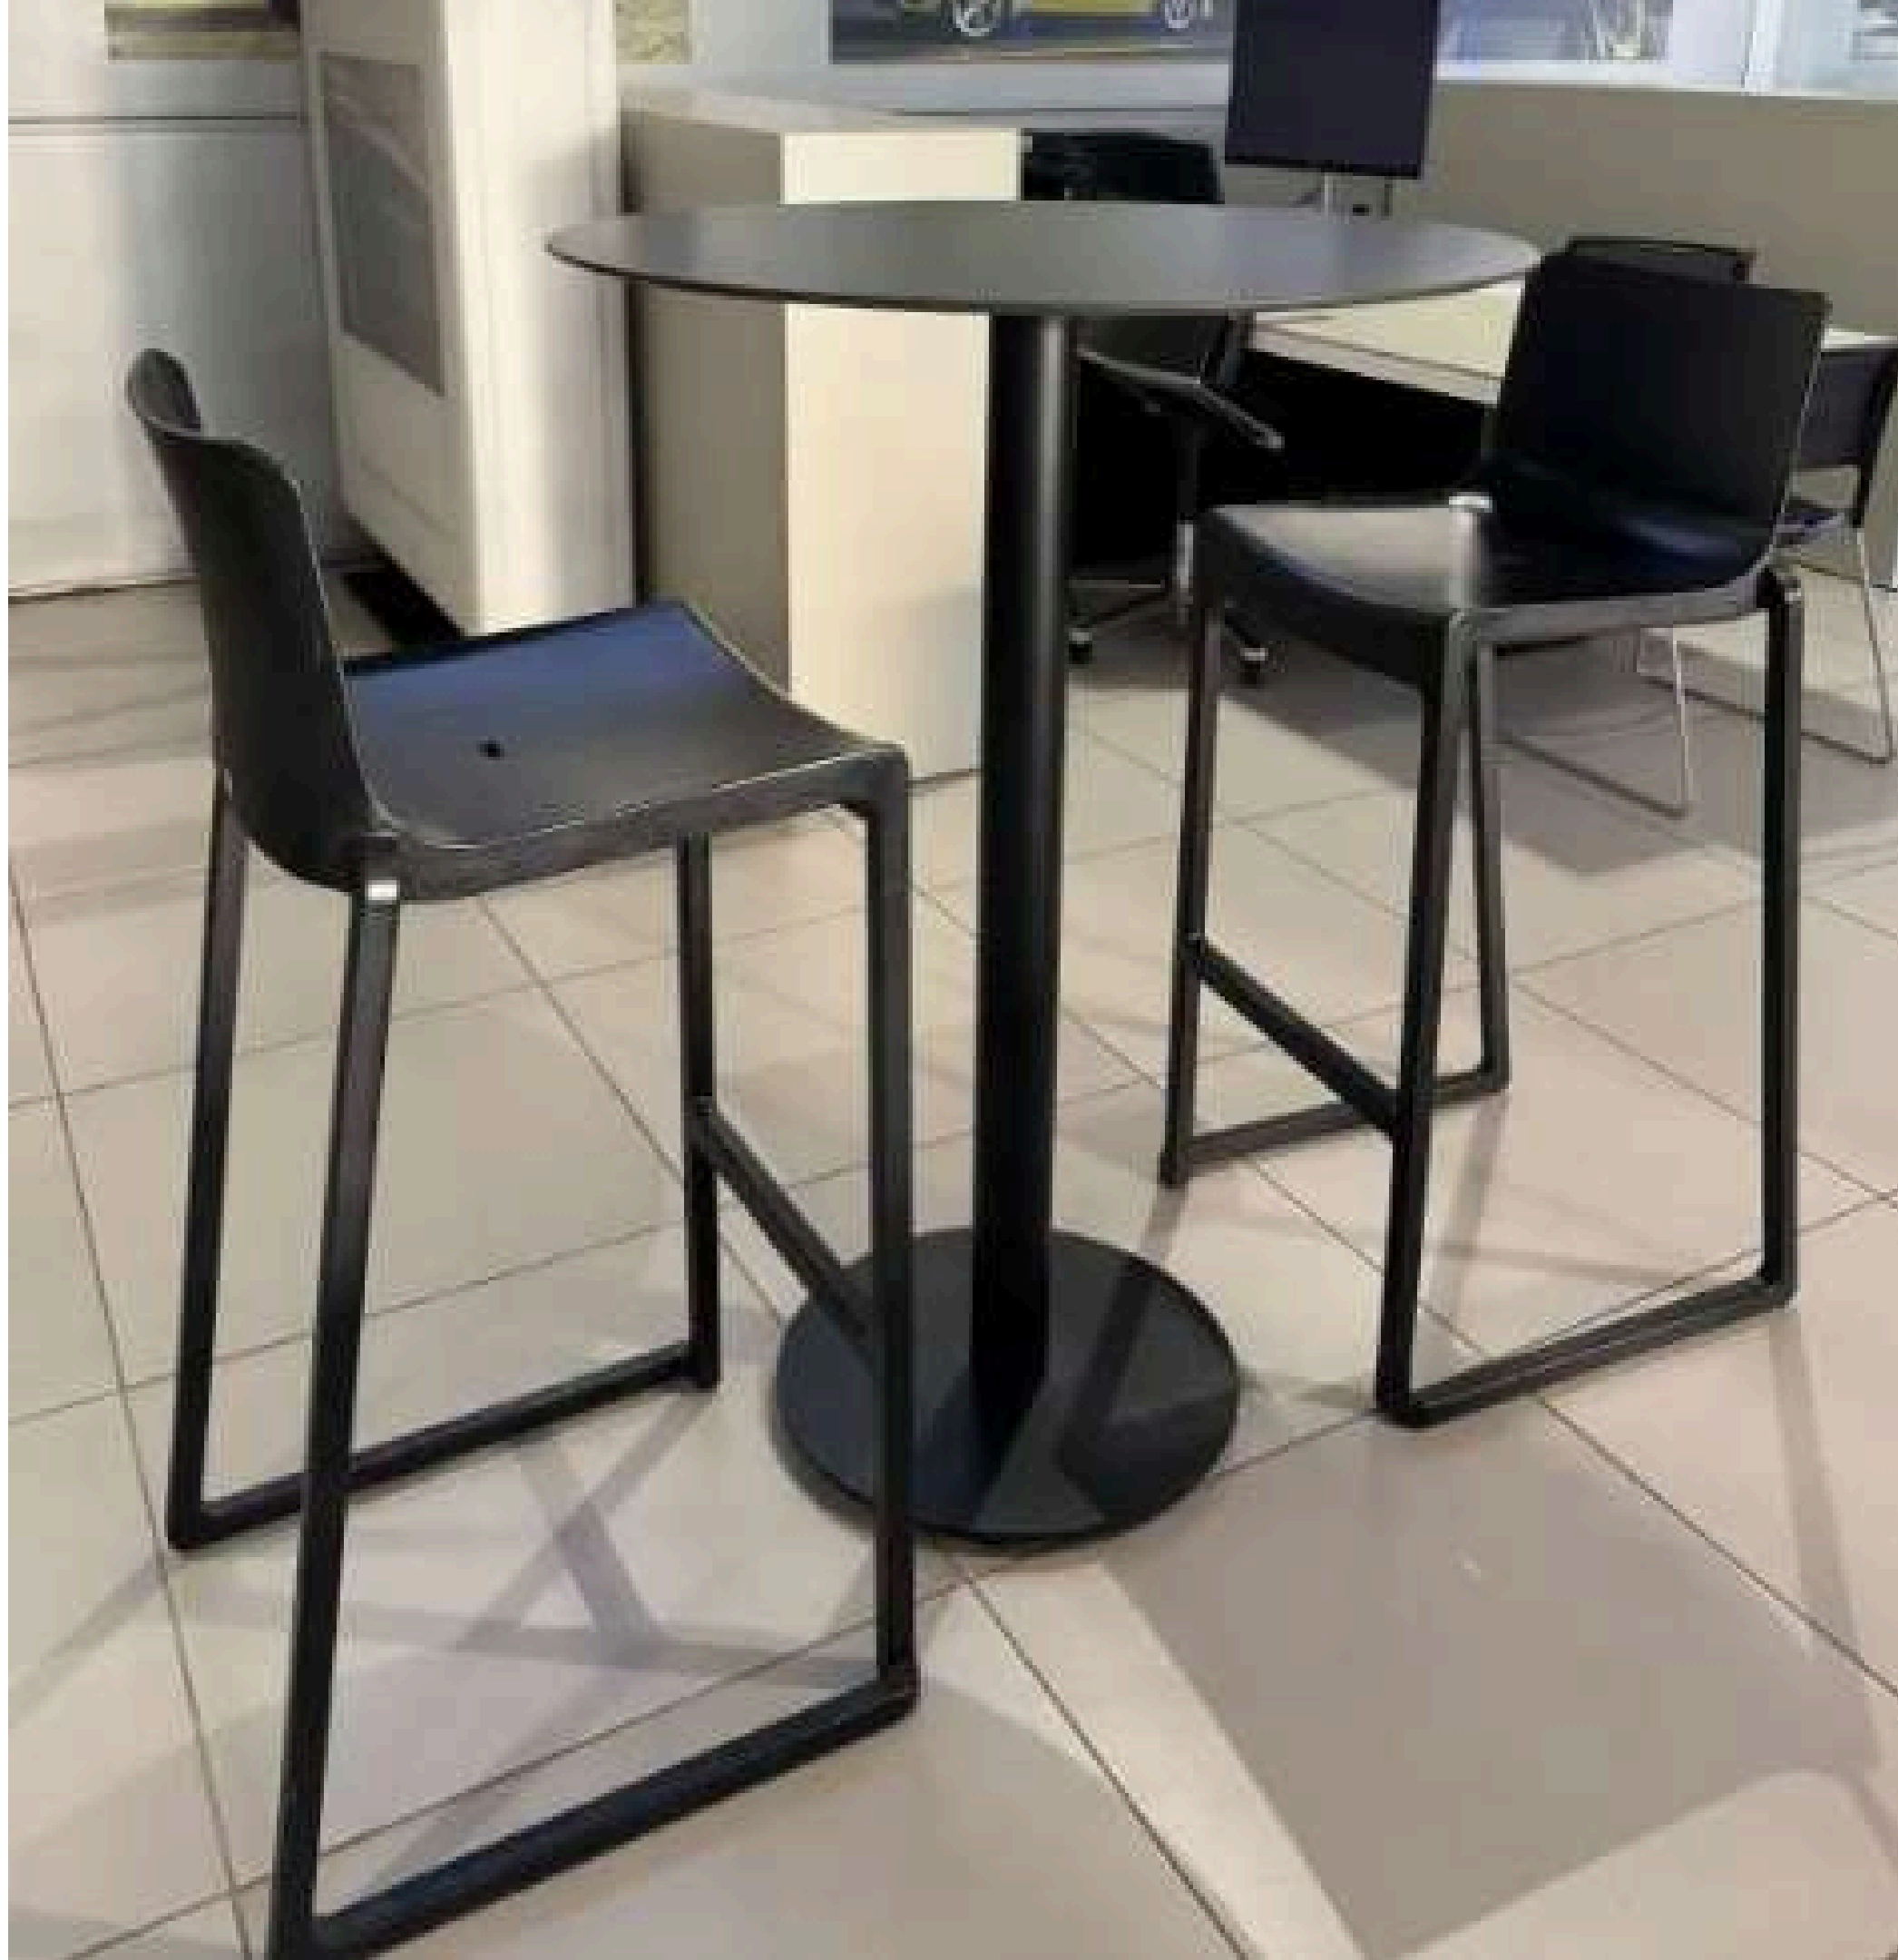

# *Tavoli*

Tavolo Curvo Singapore  
TAV11

**Tavolo Dubai Gold**  
**Specchiato diam 150X74h**  
**TAV10**

**Tavolo Imperial Gold Specchiato**  
**240X120X74h**  
**TAV13**

**Tavolo Cocktail Gold**  
**60X110h**  
**TAV12**