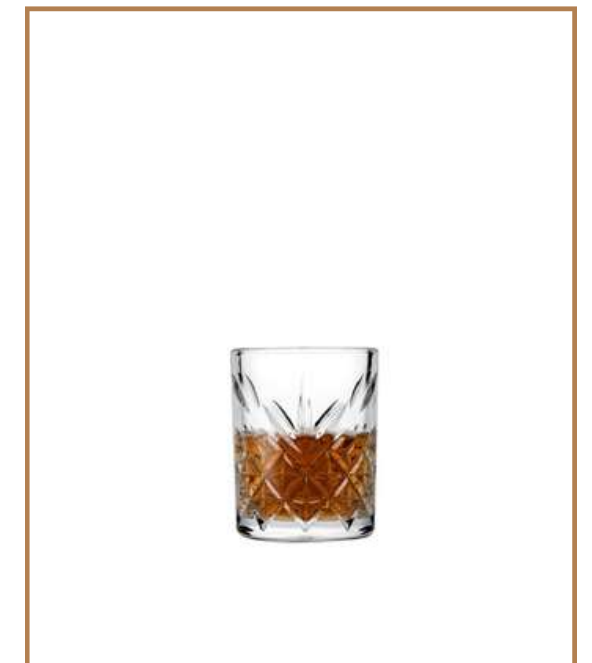

**Bicchierino Short
Timeless Cl 6
BIC22**