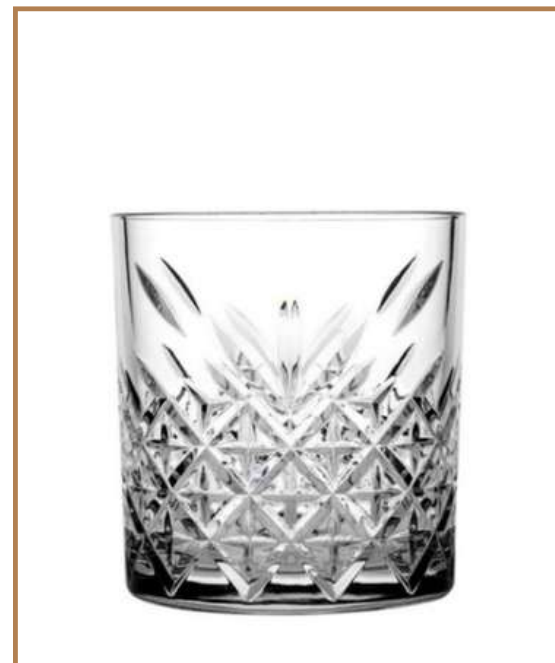

## *Bicchieri serie Barcocco*

Calice Vino

Calice Acqua

Flute

28

# *Bicchieri serie Vip*

**Acqua Basso**   **Calice Vino Bianco**   **Calice Acqua/ vino rosso**   **Flute**

*Bicchieri serie  
Timeless*

**Tumbler Basso  
Timeless Cl 20,5  
BIC17**

**Tumbler Basso  
Timeless Cl 34,5  
BIC18**